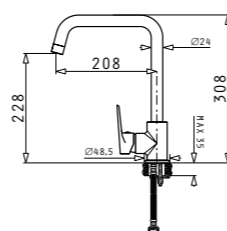

AURELIA

97⁰⁰ € 189⁷² лв.

DANIELE

75⁰⁰ € 146⁶⁹ лв.

Смесител 1/2" с керамичен диск и гъвкав силиконов чучур в 3 цвята

Кодове на цветовете

090942201 090942301 090942101

Смесител 1/2" с керамичен диск

Код цвят

090926701

LORENA

85⁰⁰ € 166²⁵ лв.

MERCURIO

106⁰⁰ € 207³² лв.

Смесител 1/2" с керамичен диск

Код цвят

090926801

Смесител 1/2" с керамичен диск

Код цвят

090926901

MELISMA

102⁰⁰ € 199⁴⁹ лв.

CECILIA

170⁰⁰ € 332⁴⁹ лв.

Смесител 1/2" с керамичен диск

Код цвят

090933201

Смесител 1/2" от неръждаема стомана с керамичен диск

Код цвят

090917301

MEZZO

73⁰⁰ € 142⁷⁸ лв.

SERENO

51⁰⁰ € 99⁷⁵ лв.

Смесител 1/2" с керамичен диск

Код цвят

095181001

Смесител 1/2" с керамичен диск

Код цвят

096701001