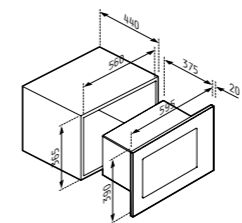

Размери: 595 x 390 x 395 mm; Обем: 23 литра; Мощност: 900 W; Програми: 8; Диаметър на платформата: 270 mm; Дръжка на вратата от неръждаема стомана; Бързо размразяване; Електронен часовник; 60-минутен таймер; Обезопасена за деца; Електронно напомняне; Грил: 1000 W

микровълнова фурна 30 черна