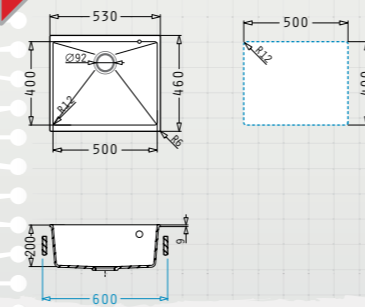

ИТНАКА (50×40) 1В_