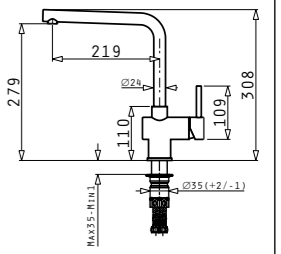

MANDOLIN

MANDOLIN VOLCANO

MANDOLIN

136⁰⁰* € **265⁹⁹* ЛВ.**

142⁰⁰ € **277⁷³ ЛВ.**

Смесители 1/2" от неръждаема стомана с керамичен диск

Код на цветовете

НЕРЪЖД. СТОМАНА*	НЕРЪЖД. СТОМАНА ЧЕРНО
090938301	090938401