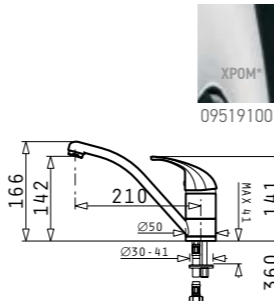

255⁰⁰€ 503⁸⁰ 498⁷⁴ЛВ.

MIDO (62x50) 1B 1D

188⁰⁰€ 367⁷⁰ЛВ.

АВТОМАТИЧНА ВАЛВИДА

MODO

75⁰⁰€ 146⁶⁹ЛВ.

Смесител 1/2" с керамичен диск

Размер на мивката: 620 x 500 mm
Размер на коритото: 380 x 420 x 190 mm
Шкаф: 45 cm