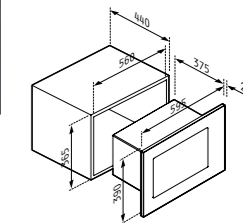

Размери: 595 x 390 x 395 mm; Обем: 23 литра; Мощност: 900 W; Програми: 8; Диаметър на платформата: 270 mm; Бутон за отваряне на вратата; Бързо размразяване; Електронен часовник; 60-минутен таймер; Обезопасена за деца; Електронно напомняне; Грил: 1000 W