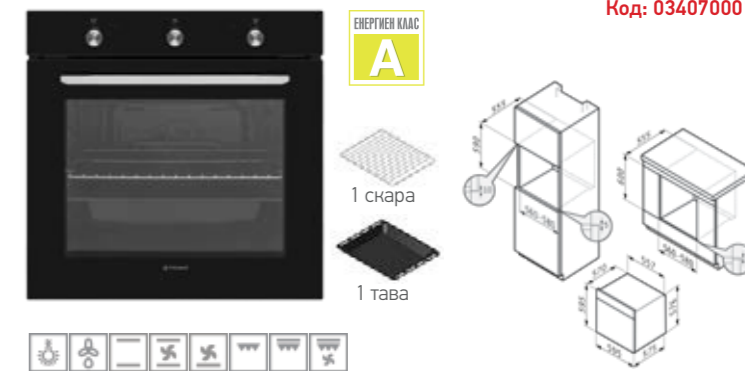

PO78010008SIX инокс

ТОП ЦЕНА! **261⁰⁰ €** **510⁴⁷ лв.**

Код: 034069801

Размери: 595 x 595 x 570 mm; Обем: 78 литра; Програмни функции: 8; Изцяло стъклена врата с подвижно вътрешно стъкло; Алюминиева дръжка, оформена V-образно в двата края; Иноков контролен панел; Ротационни бутони с иноково покритие; Странични релси; Система за охлаждане; Anti-Spot покритие; Easy to Clean - лесна за почистване вътрешна емайлирана повърхност; Включени аксесоари: 1 дълбока тава (80 mm), 1 метална скара

PO78021008PIX инокс

306⁰⁰ € **598⁴⁸ лв.**

Код: 034069901

Размери: 595 x 595 x 570 mm; Обем: 78 литра; Програмни функции: 8; Изцяло стъклена врата с подвижно вътрешно стъкло; Алюминиева дръжка, оформена V-образно в двата края; Иноков контролен панел; Потъващи бутони с иноково покритие; Механичен таймер; Странични релси; Система за охлаждане; Anti-Spot покритие; Easy to Clean - лесна за почистване вътрешна емайлирана повърхност; Включени аксесоари: 1 дълбока тава (80 mm), 1 метална скара

PO78031008PBL черно стъкло

322⁰⁰ € **629⁷⁸ лв.**

Код: 034070001

Размери: 595 x 595 x 570 mm; Обем: 78 литра; Програмни функции: 8; Изцяло стъклена врата с подвижно вътрешно стъкло; Алюминиева дръжка, оформена V-образно в двата края; Стъклен контролен панел; Потъващи бутони с иноково покритие; Механичен таймер; Странични релси; Система за охлаждане; Easy to Clean - лесна за почистване вътрешна емайлирана повърхност; Включени аксесоари: 1 дълбока тава (80 mm), 1 метална скара