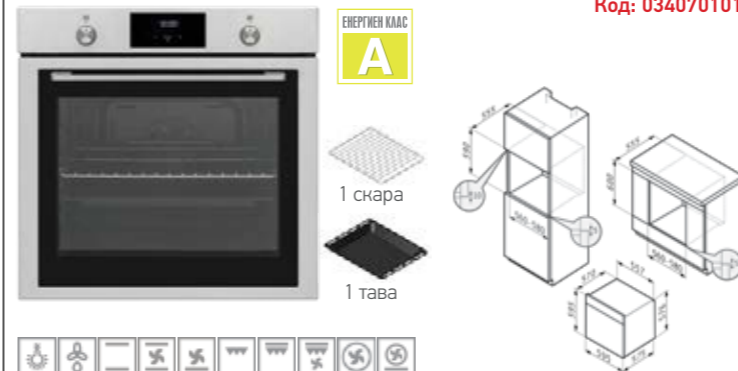

PO78021008PIX инокс

306⁰⁰ € **598⁴⁸ лв.**

Код: 034069901

Размери: 595 x 595 x 570 mm; Обем: 78 литра; Програмни функции: 8; Изцяло стъклена врата с подвижно вътрешно стъкло; Алюминиева дръжка, оформена V-образно в двата края; Иноков контролен панел; Потъващи бутони с иноково покритие; Механичен таймер; Странични релси; Система за охлаждане; Anti-Spot покритие; Easy to Clean - лесна за почистване вътрешна емайлирана повърхност; Включени аксесоари: 1 дълбока тава (80 mm), 1 метална скара

PO78031008PBL черно стъкло

322⁰⁰ € **629⁷⁸ лв.**

Код: 034070001

Размери: 595 x 595 x 570 mm; Обем: 78 литра; Програмни функции: 8; Изцяло стъклена врата с подвижно вътрешно стъкло; Алюминиева дръжка, оформена V-образно в двата края; Стъклен контролен панел; Потъващи бутони с иноково покритие; Механичен таймер; Странични релси; Система за охлаждане; Easy to Clean - лесна за почистване вътрешна емайлирана повърхност; Включени аксесоари: 1 дълбока тава (80 mm), 1 метална скара

PO78042009PIX инокс

388⁰⁰ € **758⁸⁶ лв.**

Код: 034070101

Размери: 595 x 595 x 570 mm; Обем: 78 литра; Програмни функции: 9; Стъклена врата с иносова рамка и подвижно вътрешно стъкло; Тънка иносова дръжка; Врата с плавно затваряне Soft close; Иноков контролен панел с дигитален сензорен таймер; Потъващи бутони с иноково покритие; Функция „Заклучване за деца“; Странични релси; Система за охлаждане; Anti-Spot покритие; Easy to Clean - лесна за почистване вътрешна емайлирана повърхност; Включени аксесоари: 1 дълбока тава (80 mm), 1 метална скара