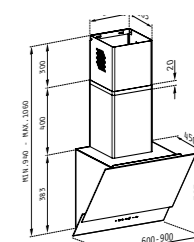

LIVELO черен premium

254⁰⁰ € **496⁷⁸ лв.**

Код: 065041501

Материал: дърво (дъб) и бял метал; Размери: 60 cm; Капацитет: 600 м3/ч (свободен поток), 368 м3/ч (IEC); Ниво на шум: 46 - 60 dB; Мощност: 180 W; LED лампи; Плъзгащи се бутони

Материал: неръждаема стомана и черно стъкло; Размери: 60 cm / 90 cm; Капацитет: 600 м3/ч (свободен поток), 455 м3/ч (IEC); ; Ниво на шум: 44 - 64 dB; Мощност: 110 W; LED лампи; Сензорно управление