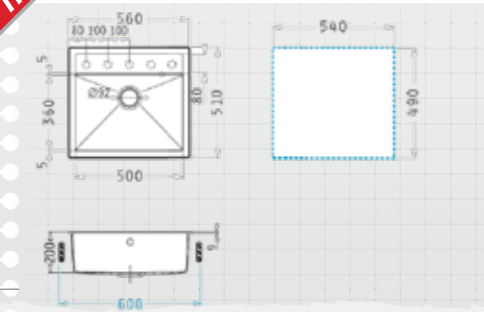

ПРОМО!

гранитна мивка **ИТНАКА (56x51) 1В**

Размер на мивката_ 56 x 51 cm
Размер на коритото_ 50 x 36 x 20 cm

Шкаф_ 60 cm
Преливник_ в коритото

Монтаж_ за вграждане
Цена ~~429.00~~ лв.
208.00 € / 406.81 лв.

Опаковка_ Валвида и сифон са включени в цената

Кодове на цветовете

ДОЖИВОТНА ГАРАНЦИЯ

snow_ 070247711	ivory_ 070250511	dark beige_ 070247511	iron grey_ 070247611	volcano_ 070247811

ПРОМО!

гранитна мивка **ИТНАКА (61x51) 1В**

Размер на мивката_ 61 x 50,8 cm
Размер на коритото_ 57 x 37,8 x 20 cm

Шкаф_ 70 cm
Преливник_ в коритото

Монтаж_ за вграждане
Цена ~~429.00~~ лв.
208.00 € / 406.81 лв.

Опаковка_ Валвида и сифон са включени в цената