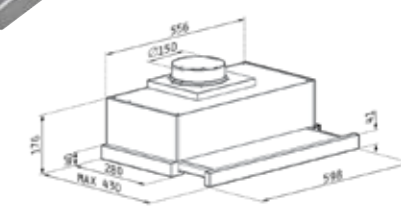

Цвят: инокс; Размер: 60 см; Капацитет: 320 м³/h (IEC); Ниво на шум: 45 - 63 dB; Мощност: 33 W; Две скорости; Метални филтри, 2 броя; Преден панел; LED лампи; Превключващи бутони