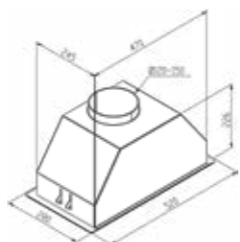

Материал: неръждаема стомана; Размер: 52 cm; Капацитет: 550 м3/ч (свободен поток), 700 м3/ч (IEC); Ниво на шум: 44-64 dB; Мощност: 128 W; Нива на мощност: 3; LED лампи; Потъващи бутони; За пълно вграждане

Материал: неръждаема стомана; Размер: 55 cm; Капацитет: 1000 м3/ч (свободен поток), 679 м3/ч (IEC); Периферно абсорбиране; Ниво на шум: 48-63 dB; Мощност: 250 W; LED лампи; Потъващи бутони

VETRIO Black / White / Grey premium

305⁰⁰ € **596⁵³ лв.**

бял Код: 065039201
черен Код: 065039301
сив Код: 065039401

60 cm

385⁰⁰ € **752⁹⁹ лв.**

бял Код: 065039501
черен Код: 065039601
сив Код: 065039701

90 cm