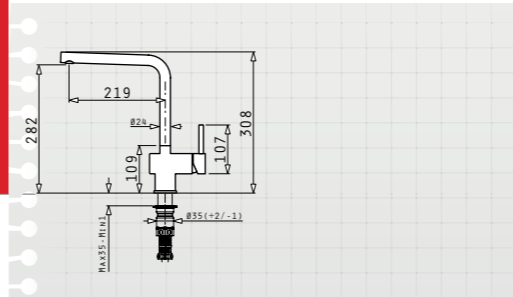

смесителна батерия MANDOLIN

Смесителна батерия 1/2" с керамичен диск

Цена ~~193.90~~ лв.
94.00 € / 183.85 лв.

5 ГОДИНИ ГАРАНЦИЯ

Кодове на цветовете

snow_ 090946001
ivory_ 090946601
dark beige_ 090946101
iron grey_ 090946701
volcano_ 090946801