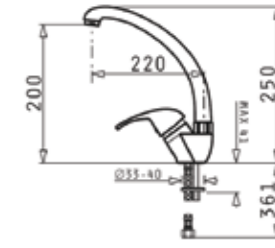

Продуктите могат да се купят и поотделно на посочените до тях единични цени!

147⁰⁰ € ~~292⁸⁰~~ **287⁵¹ лв.**

51⁰⁰ € **99⁷⁵ лв.**