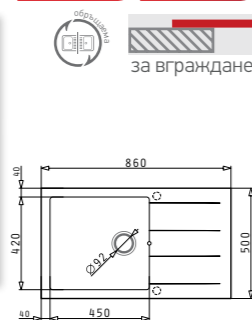

Размер на мивната: 860 x 500 mm
Размер на коритото: 450 x 420 x 195 mm
Шкаф: 60 cm

Смесител 1/2" с керамичен диск

Кодове на цветовете

070070611 070107311 070147011 070070811 070107211 070071111 070070711 070107111