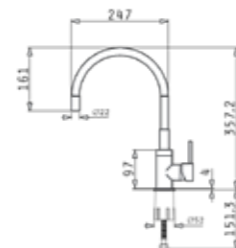

AURELIA

97⁰⁰ € 189⁷² лв.

DANIELE

75⁰⁰ € 146⁶⁹ лв.