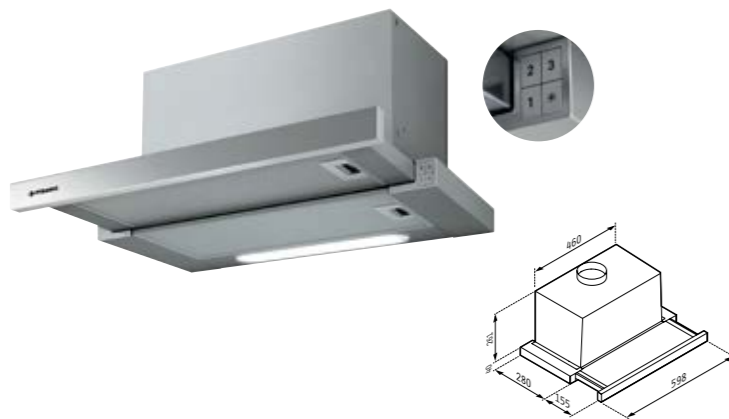

Цвят: инокс / бял / кафяв; Размери: 60 cm / 90 cm; Капацитет: 800 м³/h (свободен поток), 581 м³/h (IEC); Ниво на шум: 44 - 65 dB; Мощност: 175 W; LED лампи; Потъващи бутони

159⁰⁰ € **310⁹⁸ лв.**

Код: 065313301
инокс