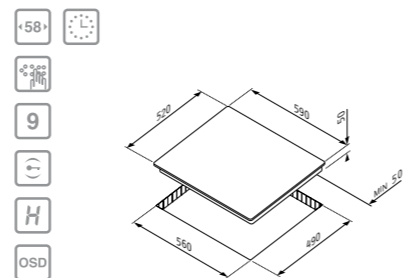

PHI62430FMB, 4 зони

331⁰⁰ € **647³⁸ лв.**
Код: 174020080