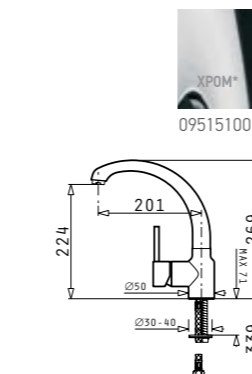

338⁰⁰ € ~~667⁸⁰~~ 661⁰⁷ лв.

ALAZIA PLUS (100x50) 1B 1D

215⁰⁰ € 420⁵⁰ лв.

ARMONICA

129⁰⁰ € 252³⁰ лв.

104⁰⁰* € 203⁴¹* лв.

Размер на мивната: 1000 x 500 mm
Размер на коритото: 495 x 415 x 205 mm
Шкаф: 60 cm

Смесител 1/2" с керамичен диск