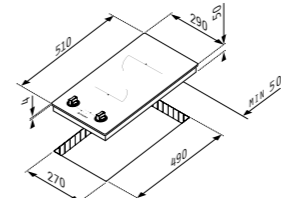

2 зони Highlight

Ø18 cm - 1800 W Ø14,5 cm - 1200 W

PHC32233FMB, 2 зони, бутони

149⁰⁰ € **291⁴² лв.**

Код: 174020124

Размери: 290 x 510 x 50 mm; Ротационни бутони; 9 степени на работа; Функция Заклучване; Таймер; Индикация за остатъчна топлина; Защита при преливане; Без рамка