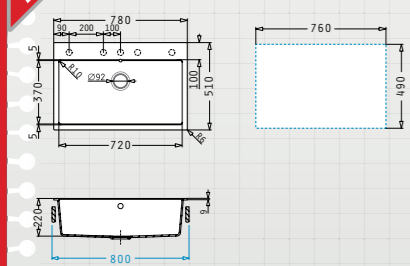

ПРОМО!

ИТНАКА (78×51) 1В_

Размер на мивката_ 78 × 51 cm
Размер на коритото_ 72 × 37 × 20 cm

Шкаф_ 80 cm
Преливник_ В коритото

Монтаж_ За вграждане
Цена ~~539.00~~ лв.
262.00 € / 512.43 лв.

Опаковка_ Валвида и сифон са включени в цената