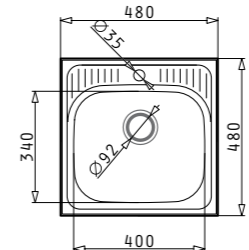

361⁰⁰€ 728⁸⁰ 706⁰⁵лв.

ZERIA (56X52) 1B

242⁰⁰€ 473³¹лв.

MANDOLIN

139⁰⁰€ 271⁸⁶лв.

Размер на мивката: 560 x 520 mm
Размер на коритото: 500 x 400 x 180 mm
Шкаф: 60 cm

Код цвят

108983401

Смесител 1/2" от неръждаема стомана с керамичен диск

Код цвят

090938301

Продуктите могат да се купят и поотделно на посочените до тях единични цени!

МИВКИ НЕРЪЖДАЕМА СТОМАНА • ДОЖИВОТНА ГАРАНЦИЯ

ZERIA (46X45) 1B

212⁰⁰€ 414⁶⁴лв.

Размер на мивката: 460 x 450 mm
Размер на коритото: 400 x 331,5 x 180 mm
Шкаф: 45 cm

Код цвят

108983301

SPACE PLUS (96X48) 1B 1D

194⁰⁰*€ 379⁴³*лв.

SPACE PLUS (61X48) 1B

154⁰⁰*€ 301²⁰*лв.

Размер на мивката: 960 x 480 mm
Размер на коритото: 500 x 400 x 210 mm
Шкаф: 60 cm

Код цвят Код цвят

108716701 108722601

Размер на мивката: 610 x 480 mm
Размер на коритото: 500 x 400 x 210 mm
Шкаф: 60 cm

Код цвят Код цвят

108717401 108722401

ET 34 (48X48)

101⁰⁰€ 197⁵⁴лв.

Размер на мивката: 480 x 480 mm
Размер на коритото: 400 x 340 x 190 mm
Шкаф: 45 cm

Код цвят

105060901