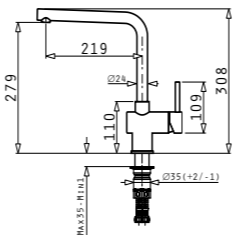

Размер на мивката: 560 x 520 mm
Размер на коритото: 500 x 400 x 180 mm
Шкаф: 60 cm

Код цвят

108983401

Смесител 1/2" от неръждаема стомана с керамичен диск

Код цвят

090938301

Продуктите могат да се купят и поотделно на посочените до тях единични цени!