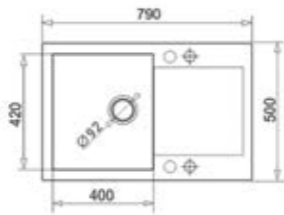

Размери: 595 x 595 x 570 mm; Обем: 78 литра; Програмни функции: 9; Стъклена врата с иноксова рамка и подвижно вътрешно стъкло; Тънка иноксова дръжка; Врата с плавно затваряне Soft close; Иноксов контролен панел с дигитален сензорен таймер; Потъващи бутони с иноксово покритие; Функция „Заклучване за деца“; Система за охлаждане; Anti-Spot покритие; Лесна за почистване вътрешна емайлирана повърхност; Включени аксесоари: 1 дълбока тава (80 mm), 1 метална скара

MIDO (79x50) 1B 1D

Размер на мивката: 790 x 500 mm
Размер на коритото: 400 x 420 x 190 mm
Шкаф: 60 cm

MEZZO

Смесител 1/2" с керамичен диск

5 ПРОДУКТА

5 ГОДИНИ ГАРАНЦИЯ

Кодове на цветовете

СНЯГ	МОКА	ПЯСЪЧНО БЕЖОВО	ТЪМНО БЕЖОВО	ИНДУС ТРИАЛНО СИВО	МЕТАЛНО СИВО	ГРАФИТ	ЧЕРНО
070089201	070088801	070088901	070129101	070088701	070129201	070089101	070089001