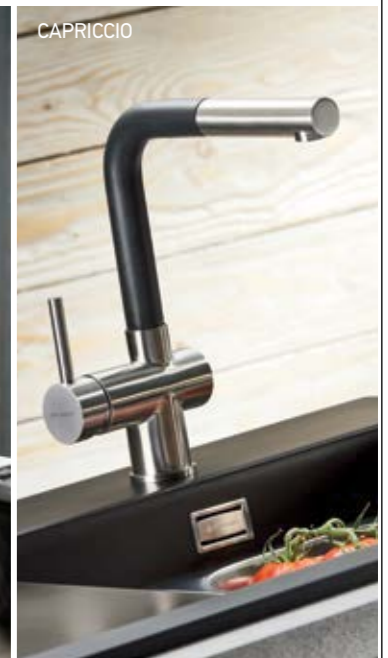

CAPRICCIO

173⁰⁰* € **338³⁶* ЛВ.**

182⁰⁰ € **355⁹⁶ ЛВ.**

Смесители 1/2" от неръждаема стомана с керамичен диск

Код на цветовете

НЕРЪЖД. СТОМАНА*	НЕРЪЖД. СТОМАНА ЧЕРНО
090917201	090917601

MANDOLIN SNOW

CAPRICCIO