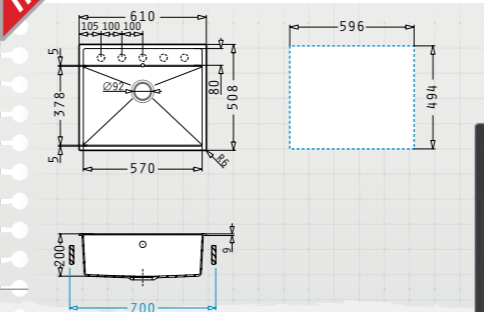

Кодове на цветовете

ДОЖИВОТНА ГАРАНЦИЯ

snow_ 070245611	ivory_ 070250311	dark beige_ 070243211	iron grey_ 070244411	volcano_ 070246811