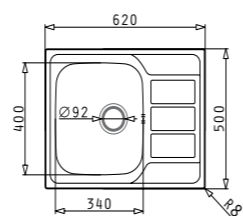

Размер на мивката: 620 x 500 mm
Размер на коритото: 340 x 400 x 180 mm
Шкаф: 45 cm

87⁰⁰* € 170¹⁶* лв.
94⁰⁰ € 183⁸⁵ лв.

Код цвят Код цвят

100187601 100187701

63⁰⁰ € 123²² лв.

Размер на мивката: 780 x 435 mm
Размер на коритото: 335 x 365 x 150 mm
Шкаф: 45 cm

Код цвят

100139001