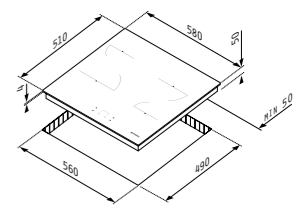

PHC62430FMB, 4 зони

240⁰⁰ € 489⁹⁰ 469⁴⁰ лв.

Код: 174020034