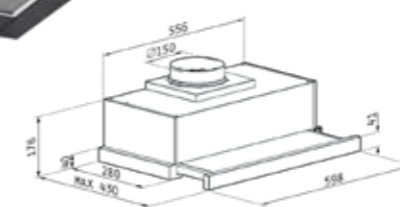

Цвят: черен; Размер: 60 см; Капацитет: 320 м³/h (IEC); Ниво на шум: 45 - 63 dB; Мощност: 33 W; Две скорости; Метални филтри, 2 броя; Преден черен стъклен панел; LED лампи; Превключващи бутони

155⁰⁰ € **303¹⁵ лв.**

Код: 174030000