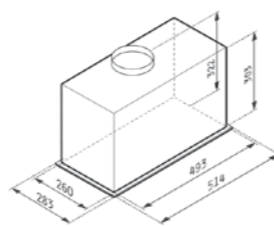

II INTEGRATED TURBO EF BLACK essential

266⁰⁰ € **520²⁵ лв.**

Код: 065040601

INTEGRATED TURBO EF essential

266⁰⁰ € **520²⁵ лв.**

Код: 065305001

Материал: черен метал; Размер: 52 cm; Капацитет: 850 м3/ч (свободен поток), 580 м3/ч (IEC); Ниво на шум: 46-65 dB; Мощност: 175 W; LED лампи; Бутони; Лесно фиксиране при монтаж

Материал: сив метал; Размери външни: 51,4 x 28,3 cm; Капацитет: 850 м3/ч (свободен поток), 580 м3/ч (IEC); Ниво на шум: 46-65 dB; Мощност: 175 W; LED лампи; Електронни бутони

INTEGRATED GD essential

147⁰⁰ € **287⁵¹ лв.**

Код: 065040101

INTEGRATED PLUS essential

322⁰⁰ € **629⁷⁸ лв.**

Код: 065036701