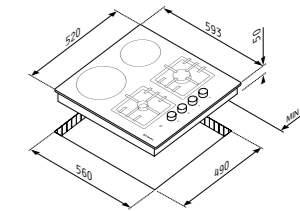

2 зони Highlight

Ø18 cm - 1800 W Ø14,5 cm - 1200 W

PHC32233FMB, 2 зони, бутони

149⁰⁰ € **291⁴² лв.**

Код: 174020124

Размери: 290 x 510 x 50 mm; Ротационни бутони; 9 степени на работа; Функция Заклучване; Таймер; Индикация за остатъчна топлина; Защита при преливане; Без рамка

2 зони Highlight

Ø18 cm - 1800 W Ø14,5 cm - 1200 W

керамичен плот с котлони + газови (2+2)

349⁰⁰ € **682⁵⁸ лв.**

Код: 030063101

Размери: 590 x 520 x 50 mm; 2 зони Highlight; 9 степени на работа; 2 зони за газ; Ротационни ключове; Електронно запалване; Дюзи за газ от газопрепосна мрежа и газова бутилка; Чугунени решетки