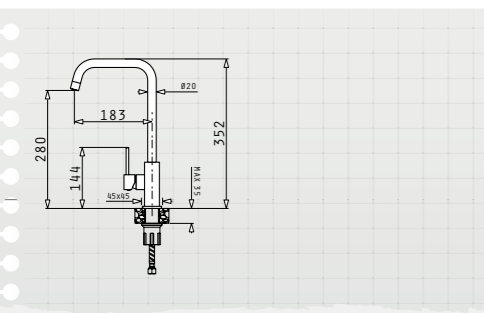

смесителна батерия **ADELITA**

Смесителна батерия 1/2" с керамичен диск

Цена ~~189.90~~ лв.
92.00 € / 179.94 лв.

5 ГОДИНИ ГАРАНЦИЯ

Кодове на цветовете

snow_ 090946901	ivory_ 090947501	dark beige_ 090947001	iron grey_ 090947601	volcano_ 090947701