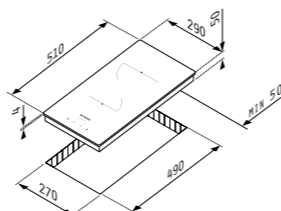

2 зони Highlight

Ø18 cm - 1800 W Ø14,5 cm - 1200 W

PHC32230FMB, 2 зони

140⁰⁰ € **273⁸² лв.**

Код: 174020014

Размери: 290 x 510 x 50 mm; Сензорно управление; 9 степени на работа; Функция Заклучване; Индикация за остатъчна топлина; Защита при преливане; Таймер; Без рамка