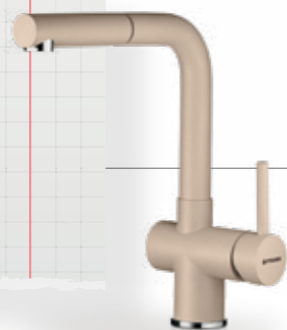

смесителна батерия CAPRICCIO

Смесителна батерия 1/2" с керамичен диск и изтеглящ се чучур

Цена ~~244.90~~ лв.
119.00 € / 232.74 лв.

5 ГОДИНИ ГАРАНЦИЯ

Кодове на цветовете

snow_ 090944201
ivory_ 090944801
dark beige_ 090944301
iron grey_ 090944901
volcano_ 090945001

ПРОМО!