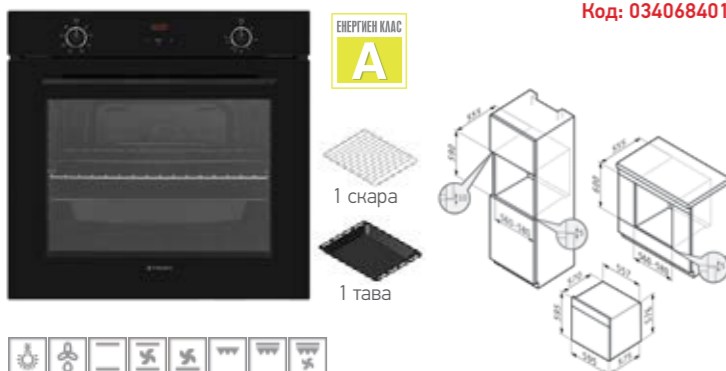

Осветление	Горно нагряване, грил, вентилатор
Размразяване	Turbo вентилатор
Долно нагряване	Долно нагряване и Turbo вентилатор
Горно и долно нагряване	3D готвене
Долно нагряване и вентилатор	Автоматични програми за готвене
Горно и долно нагряване, вентилатор	Пица
Грил	Почистване с пара Vap Clean
Макси грил Double Grill	Готвене на пара Steam Base+

343⁰⁰ € **670⁹⁵ лв.**

Код: 034068401