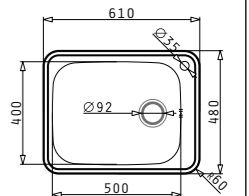

361⁰⁰€ 728⁸⁰ 706⁰⁵лв.

ZERIA (56X52) 1B

242⁰⁰€ 473³¹лв.

MANDOLIN

139⁰⁰€ 271⁸⁶лв.

Размер на мивката: 560 x 520 mm
Размер на коритото: 500 x 400 x 180 mm
Шкаф: 60 cm

Код цвят

108983401

Смесител 1/2" от неръждаема стомана с керамичен диск

Код цвят

090938301

Продуктите могат да се купят и поотделно на посочените до тях единични цени!

МИВКИ НЕРЪЖДАЕМА СТОМАНА • ДОЖИВОТНА ГАРАНЦИЯ

ZERIA (46X45) 1B

212⁰⁰€ 414⁶⁴лв.

Размер на мивката: 460 x 450 mm
Размер на коритото: 400 x 331,5 x 180 mm
Шкаф: 45 cm

Код цвят

108983301

SPACE PLUS (96X48) 1B 1D

194⁰⁰*€ 379⁴³*лв.

SPACE PLUS (61X48) 1B

154⁰⁰*€ 301²⁰*лв.

Размер на мивката: 960 x 480 mm
Размер на коритото: 500 x 400 x 210 mm
Шкаф: 60 cm

Код цвят Код цвят

108716701 108722601

Размер на мивката: 610 x 480 mm
Размер на коритото: 500 x 400 x 210 mm
Шкаф: 60 cm

Код цвят Код цвят

108717401 108722401

ET 34 (48X48)

101⁰⁰€ 197⁵⁴лв.

Размер на мивката: 480 x 480 mm
Размер на коритото: 400 x 340 x 190 mm
Шкаф: 45 cm

Код цвят

105060901