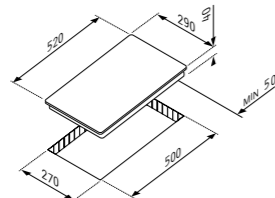

PHI32230FMB индукционен

222⁰⁰ € **434¹⁹ лв.**
Код: 174020091