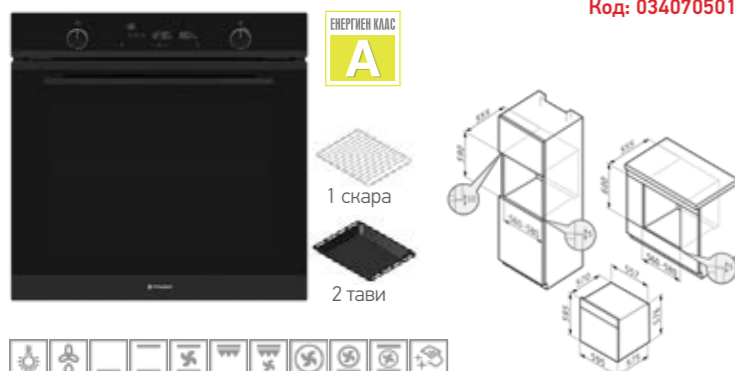

PO78133010IX инюкс

469⁰⁰ € 917²⁸ лв.

Код: 034072001

Размери: 595 x 595 x 570 mm; Обем: 78 литра; Програмни функции: 11; **Врата с троен стъклопакет** и подвижни вътрешни стъкла; Врата с плавно затваряне Soft close; Сензорен контролен панел от черно стъкло с бял LED сензорен таймер; Сензорно управление; Телескопични водачи; Функция „Заклучване за деца“; Многопозиционни странични релси; Система за охлаждане; **VAP CLEAN** - почистване с пара; Easy to Clean - лесна за почистване вътрешна емайлирана повърхност; **STEAM BASE+**, готвене на пара; 3D готвене; Бързо загряване; Boost; Включени аксесоари: 1 тава (40 mm), 1 дълбока тава (80 mm), 1 метална скара

PO78094010EBLM черно стъкло

446⁰⁰ € 872³⁰ лв.

Код: 034070501

Размери: 595 x 595 x 570 mm; Обем: 78 литра; Програмни функции: 10; **Врата с троен стъклопакет** и подвижни вътрешни стъкла; Тънка черна дръжка; Врата с плавно затваряне Soft close; Контролен панел от черно стъкло с бял LED сензорен таймер; Черни премиум бутони за навигация; Телескопични водачи с удължител; Функция „Заклучване за деца“; Странични релси; Система за охлаждане; Easy to Clean - лесна за почистване вътрешна емайлирана повърхност; **VAP CLEAN** - почистване с пара; Включени аксесоари: 1 тава, 1 дълбока тава (80 mm), 1 метална скара