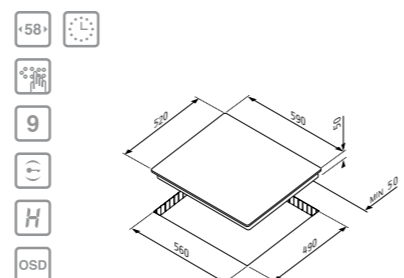

PHI63432FMB, 4 зони

355⁰⁰ € **694³² лв.**
Код: 174020140