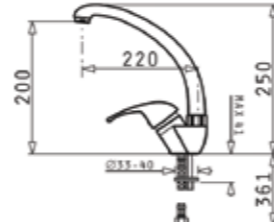

ATHENA (62X50) 1B 1D

Размер на мивната: 620 x 500 mm
Размер на коритото: 340 x 400 x 180 mm
Шнаф: 45 cm

Код цвят

100187601

SERENO

Смесител 1/2" с керамичен диск

Код цвят

096701001