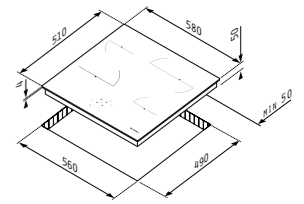

Качеството се гарантира с високи стандарти за дизайн, функционалност и използване на суровини от реномирани производители.

Произведени в най-новата фабрика на Пирамис в Гърция! Предефиниране и надграждане на качеството 'Произведено в Гърция'!

OSD

Защита при преливане

Изключва и блокира използването на всички котлони при наличие на течност върху тях.

H

Индикатор за остатъчна топлина

Светлинен индикатор за безопасна употреба, който предупреждава, че котлонът е все още горещ.

⌚

Таймер

Електронен таймер, който автоматично изключва котлона след изтичане на желаното време за готвене.

Профил

Котлони без рамка, със скосени ръбове или с рамка от неръждаема стомана, за повече стил в кухнята.

Управление

Контрол на плота с високотехнологични сензорни бутони или термостатични превключватели

Заклучване

Прекъсва захранването на целия плот с котлони, предотвратявайки случайно активиране от намесата на малки деца.

PHC62631BFB, 6 зони

313⁰⁰ € 612¹⁷ лв.

Код: 174020074

Размери: 580 x 510 x 50 mm; Сензорно управление; 9 степени на работа; Функция Заклучване; Таймер; Индикация за остатъчна топлина; Защита при преливане; Сносен преден ръб

6 зони Highlight
Ø14,5 cm - 1200 W   Ø17/26,5 cm - 1400/2200 W
Ø12/21 cm - 750/2200 W   Ø14,5 cm - 1200 W

PHC62530IFB, 5 зони

258⁰⁰ € 519⁹⁰ 504⁶⁰ лв.

Код: 174020064

Размери: 580 x 510 x 50 mm; Сензорно управление; 9 степени на работа; Функция Заклучване; Таймер; Индикация за остатъчна топлина; Защита при преливане; Рамка от неръждаема стомана

5 зони Highlight
Ø14,5 cm - 1200 W   Ø18 cm - 1800 W
Ø12/21 cm - 750/2200 W   Ø14,5 cm - 1200 W

PHC62430FMB, 4 зони

240⁰⁰ € 489⁹⁰ 469⁴⁰ лв.

Код: 174020034