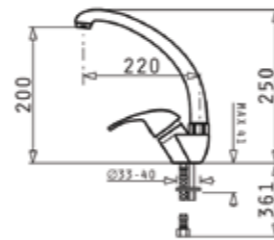

196⁰⁰ € ~~309⁸⁰~~ **383³⁴ лв.**

51⁰⁰ € **99⁷⁵ лв.**

Продуктите могат да се купят и поотделно на посочените до тях единични цени!

KIBA комплект за кухня

KIBA

Размер на мивката: Ø485 mm
Размер на коритото: Ø385 x 163 mm
Шкаф: 45 cm