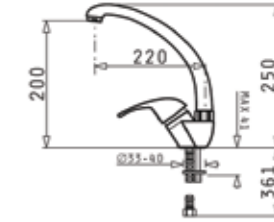

DORIAN (86x50) 1B 1D

Размер на мивната: 860 x 500 mm
Размер на коритото: 450 x 400 x 210 mm
Шнаф: 50 cm

Код цвят

105060201

SERENO

Смесител 1/2" с керамичен диск

Код цвят

096701001