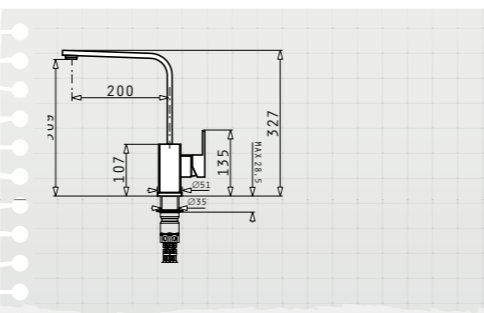

смесителна батерия **CECILIA**

Смесителна батерия 1/2" с керамичен диск

Цена ~~234.90~~ лв.
114.00 € / 222.96 лв.

5 ГОДИНИ ГАРАНЦИЯ

Кодове на цветовете

snow_ 090945101	ivory_ 090945701	dark beige_ 090945201	iron grey_ 090945801	volcano_ 090945901