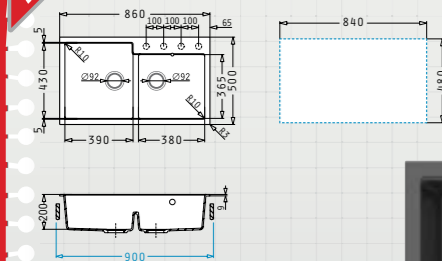

ПРОМО!

ИТНАКА (86×50) 1¼В_

Размер на мивката_ 86 × 50 cm
Размер на коритото_ 39 × 43 × 20cm / 38 × 36,5 × 20cm

Шкаф_ 90 cm
Преливник_ В коритото

Монтаж_ За вграждане
Цена ~~539.00~~ лв.
262.00 € / 512.43 лв.