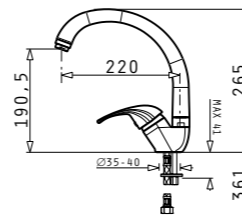

MIDO (79x50) 1B 1D

Размер на мивката: 790 x 500 mm
Размер на коритото: 400 x 420 x 190 mm
Шкаф: 60 cm

MEZZO

Смесител 1/2" с керамичен диск

5 ПРОДУКТА

5 ГОДИНИ ГАРАНЦИЯ

Кодове на цветовете

СНЯГ	МОКА	ПЯСЪЧНО БЕЖОВО	ТЪМНО БЕЖОВО	ИНДУС ТРИАЛНО СИВО	МЕТАЛНО СИВО	ГРАФИТ	ЧЕРНО
070089201	070088801	070088901	070129101	070088701	070129201	070089101	070089001