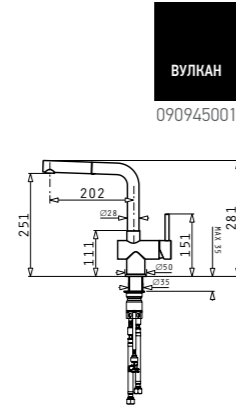

CAPRICCIO

126⁰⁰ € **246⁴³ ЛВ.**