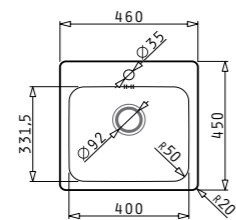

МИВКИ НЕРЪЖДАЕМА СТОМАНА • ДОЖИВОТНА ГАРАНЦИЯ

ZERIA (46X45) 1B

212⁰⁰€ 414⁶⁴лв.

Размер на мивката: 460 x 450 mm
Размер на коритото: 400 x 331,5 x 180 mm
Шкаф: 45 cm

Код цвят

108983301

SPACE PLUS (96X48) 1B 1D