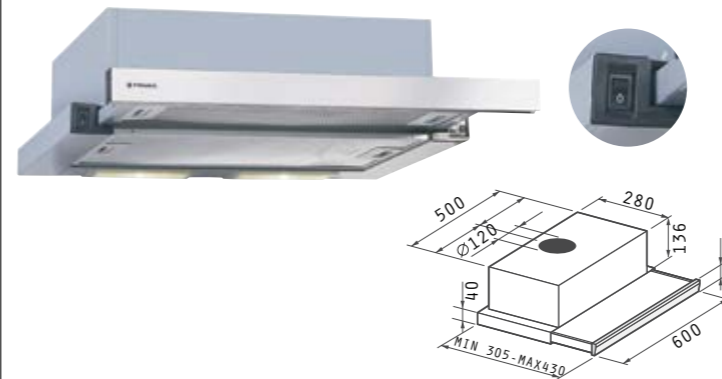

Цвят: инокс; Размер: 60 cm; Капацитет: 460 м³/h (свободен поток), 260 м³/h (IEC); Ниво на шум: 61 - 63 dB; Мощност: 2x95 W; Халогенни лампи; Потъващи бутони

плъзгащ POWER SLIM 60 cm
ecoline

134⁰⁰ € **262⁰⁸ лв.**

Код: 065032901
инокс