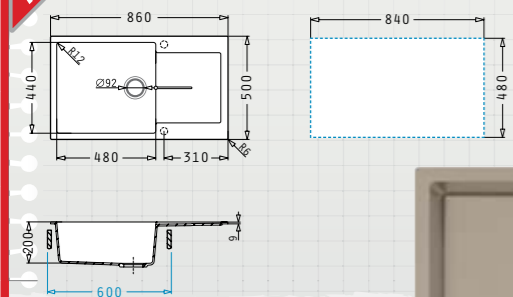

ПРОМО!

гранитна мивка ИТНАКА (86×50) 1В 1D PLUS

Размер на мивката_ 86 × 50 cm
Размер на коритото_ 48 × 44 × 20 cm

Шкаф_ 60 cm
Преливник_ в коритото

Монтаж_ за вграждане
Цена ~~439.00~~ лв.
213.00 € / 416.59 лв.