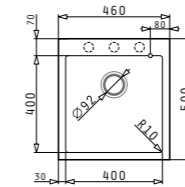

за вграждане

Размер на мивката: 460 x 500 mm
Размер на коритото: 400 x 400 x 200 mm
Шкаф: 45 cm

Кодове на цветовете

СНЯГ	МОКА	ПЯСЪЧНО БЕЖОВО	ТЪМНО БЕЖОВО	ИНДУС ТРИАЛНО СИВО	МЕТАЛНО СИВО	ГРАФИТ	ЧЕРНО
070043711	070108011	070151811	070043911	070107911	070044211	070043811	070107811