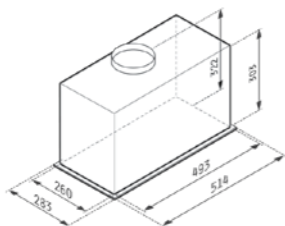

II INTEGRATED TURBO EF BLACK essential

266⁰⁰ € **520²⁵ лв.**

Код: 065040601

INTEGRATED TURBO EF essential

266⁰⁰ € **520²⁵ лв.**

Код: 065305001

Материал: черен метал; Размер: 52 cm; Капацитет: 850 м3/ч (свободен поток), 580 м3/ч (IEC); Ниво на шум: 46-65 dB; Мощност: 175 W; LED лампи; Бутони; Лесно фиксиране при монтаж

Материал: сив метал; Размери външни: 51,4 x 28,3 cm; Капацитет: 850 м3/ч (свободен поток), 580 м3/ч (IEC); Ниво на шум: 46-65 dB; Мощност: 175 W; LED лампи; Електронни бутони

INTEGRATED GD essential

147⁰⁰ € **287⁵¹ лв.**

Код: 065040101

INTEGRATED PLUS essential

322⁰⁰ € **629⁷⁸ лв.**

Код: 065036701