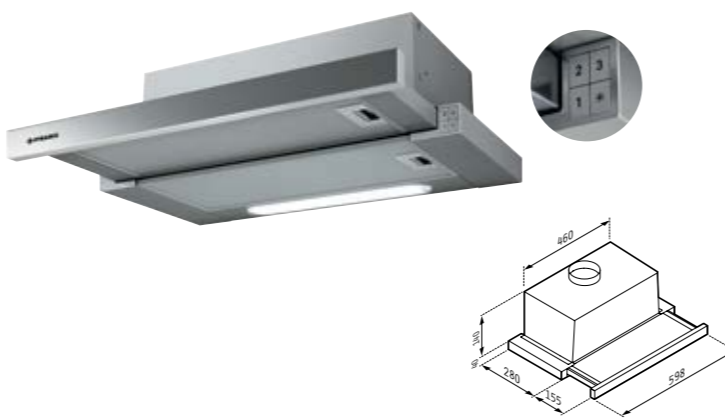

плъзгащ TURBO SLIM
essential

Компактен и мощен. Цвят: инокс; Размер: 60 cm; Капацитет: 600 м³/h (свободен поток), 384 м³/h (IEC); Ниво на шум: 60 - 71 dB; Мощност: 130 W; LED лампи; Потъващи бутони

плъзгащ NN1 SU 30L
essential

120⁰⁰ € **234⁷⁰ лв.**

Код: 065021602
инокс