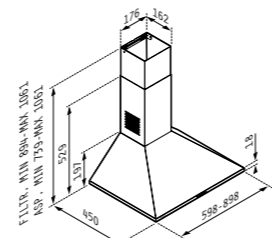

Материал: неръждаема стомана; Размер: 60 см; Капацитет: 600 м³/h (свободен поток), 395 м³/h (IEC); Ниво на шум: 49-68 dB; Мощност: 120 W; LED лампи; Потъващи бутони