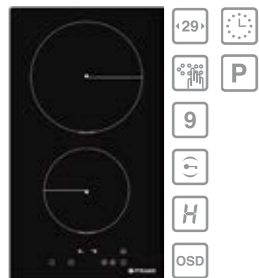

2 зони Highlight

Ø18 cm - 1800 W Ø14,5 cm - 1200 W

PHC32233FMB, 2 зони, бутони

149⁰⁰ € **291⁴² лв.**

Код: 174020124

Размери: 290 x 510 x 50 mm; Ротационни бутони; 9 степени на работа; Функция Заклучване; Таймер; Индикация за остатъчна топлина; Защита при преливане; Без рамка

2 зони Highlight

Ø18 cm - 1800 W Ø14,5 cm - 1200 W

керамичен плот с котлони + газови (2+2)

349⁰⁰ € **682⁵⁸ лв.**

Код: 030063101

Размери: 590 x 520 x 50 mm; 2 зони Highlight; 9 степени на работа; 2 зони за газ; Ротационни ключове; Електронно запалване; Дюзи за газ от газопрепосна мрежа и газова бутилка; Чугунени решетки

2 зони Highlight + 2 Gas

Ø14,5 cm - 1200 W 3000 W
Ø18 cm - 1800 W 1750 W

PHI32230FMB индукционен

222⁰⁰ € **434¹⁹ лв.**
Код: 174020091

Размери: 290 x 520 x 60 mm; Сензорно управление; 9 степени на работа + Функция Boost; Функция Заклучване; Индикация за остатъчна топлина; Защита при преливане; Таймер; Таймер на индивидуална зона за готвене; Без рамка