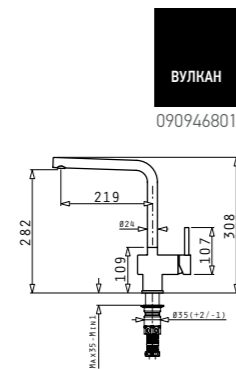

MANDOLIN

100⁰⁰ € **195⁵⁸ ЛВ.**