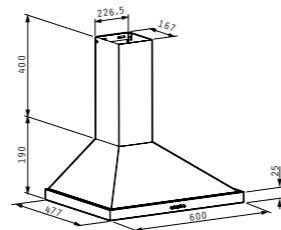

Цвят: неръждаема стомана; Размер: 60 см; Капацитет: 450 м³/h (свободен поток), 306 м³/h (IEC); Ниво на шум: 53 - 63 dB; Мощност: 110 W; Халогенни лампи; Потъващи бутони

142⁰⁰ € **277⁷³ лв.**

Код: 065008802