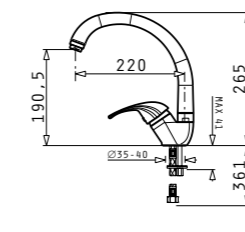

Смесител 1/2" с керамичен диск

Код цвят

096701001