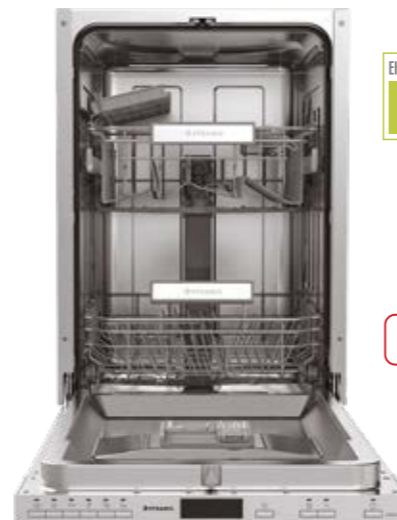

Капацитет: 10 комплекта

Основни характеристики

- Капацитет: 10 комплекта
- Енергиен клас: E
- Ниво на шум: 49 dB
- Кошници 2 и кутия за прибори
- 6 програми: Intensive/ Universal/ ECO/ Glass/ 90 min/ rapid
- 2 функции: Extra drying/ Half Load
- Индикация за допълване на сол
- Индикация за допълване на препарат за гланц
- Aqua Stop - защита от течове

Функции

- Програмиране на старта: 1-24 часа
- Управление с бутони
- Дисплей на екрана с бял LED
- Цвят: Silver, сребрист

Размери

- Продукт (Ш x Д x В): 445 x 550 x 815 mm
- Опаковка (Ш x Д x В): 495 x 645 x 890 mm

PDWDE 60FI 60 cm

386⁰⁰ € **754⁹⁵ лв.**
Код: 033001431
60 cm