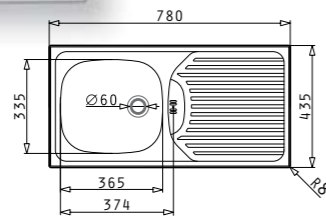

Размер на мивката: 620 x 500 mm
Размер на коритото: 340 x 400 x 180 mm
Шкаф: 45 cm

87⁰⁰* € 170¹⁶* лв.
94⁰⁰ € 183⁸⁵ лв.

Код цвят Код цвят

100187601 100187701

ET 78 (78X43.5) SEMIFLAT

63⁰⁰ € 123²² лв.

Размер на мивката: 780 x 435 mm
Размер на коритото: 335 x 365 x 150 mm
Шкаф: 45 cm