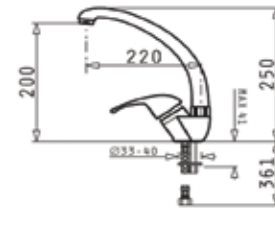

Продуктите могат да се купят и поотделно на посочените до тях единични цени!

108⁰⁰ € ~~217⁸⁰~~ **211²³ лв.**

51⁰⁰ € **99⁷⁵ лв.**