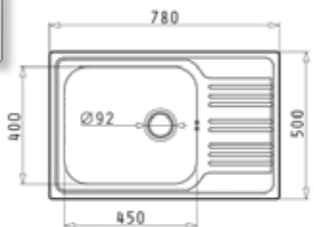

INSET комплект за кухня

INSET (78X50) 1B 1D

Размер на мивката: 780 x 500 mm
Размер на коритото: 450 x 400 x 180 mm
Шкаф: 60 cm

Код цвят

101050701

99⁰⁰ € **193⁶³ лв.**

за вграждане

SERENO