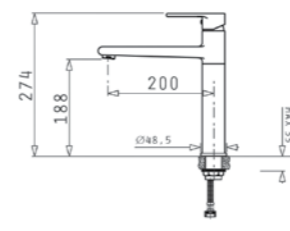

Смесител 1/2" от неръждаема стомана с керамичен диск

Код цвят

090917301