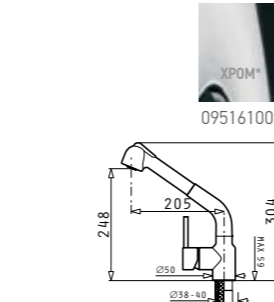

BALATA

161⁰⁰€ 314⁸⁹ЛВ.

Смесител 1/2" с керамичен диск и изтеглящ се чучур

Размер на мивката: 790 x 500 mm
Размер на коритото: 490 x 380 x 190 mm
Шкаф: 60 cm

Кодове на цветовете

СНЯГ	МОКА	ПЯСЪЧНО БЕЖОВО	ТЪМНО БЕЖОВО	ИНДУС ТРИАЛНО СИВО	МЕТАЛНО СИВО	ГРАФИТ	ЧЕРНО
070077511	070150211	070150511	070077711	070107411	070078011	070077611	070150411

Кодове на цветовете

СНЯГ	МОКА	ПЯСЪЧНО БЕЖОВО	ТЪМНО БЕЖОВО	ИНДУС ТРИАЛНО СИВО	МЕТАЛНО СИВО	ГРАФИТ	ЧЕРНО
095300301	090930901	090931001	095162301	090931101	090912201	095300401	090931201

Продуктите могат да се купят и поотделно на посочените до тях единични цени!