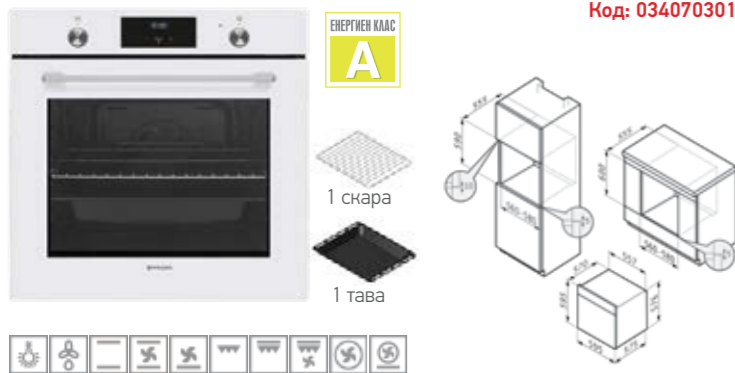

PO78062009PWH бяло стъкло

388⁰⁰ € 758⁸⁶ лв.

Код: 034070301