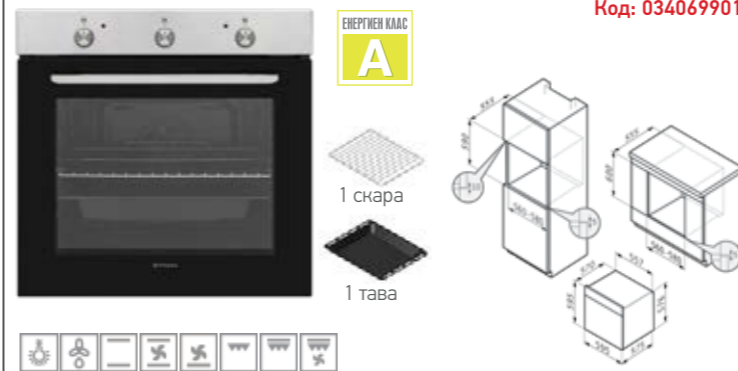

PO78072008SBL черно стъкло

343⁰⁰ € **670⁹⁵ лв.**

Код: 034068401

Размери: 595 x 595 x 570 mm; Обем: 78 литра; Програмни функции: 8; **Врата с троен стъклопакет** и подвижни вътрешни стъкла; Тънка черна дръжка; Контролен панел от черно стъкло с дигитален сензорен таймер и бели LED индикатори; Ротационни черни бутони; Странични релси на 5 нива; Система за охлаждане; Easy to Clean - лесна за почистване вътрешна емайлирана повърхност; Включени аксесоари: 1 дълбока тава (80 mm), 1 метална скара

PO78010008SIX инокс

ТОП ЦЕНА! **261⁰⁰ €** **510⁴⁷ лв.**

Код: 034069801

Размери: 595 x 595 x 570 mm; Обем: 78 литра; Програмни функции: 8; Изцяло стъклена врата с подвижно вътрешно стъкло; Алюминиева дръжка, оформена V-образно в двата края; Иноков контролен панел; Ротационни бутони с иноково покритие; Странични релси; Система за охлаждане; Anti-Spot покритие; Easy to Clean - лесна за почистване вътрешна емайлирана повърхност; Включени аксесоари: 1 дълбока тава (80 mm), 1 метална скара

PO78021008PIX инокс

306⁰⁰ € **598⁴⁸ лв.**

Код: 034069901

Размери: 595 x 595 x 570 mm; Обем: 78 литра; Програмни функции: 8; Изцяло стъклена врата с подвижно вътрешно стъкло; Алюминиева дръжка, оформена V-образно в двата края; Иноков контролен панел; Потъващи бутони с иноково покритие; Механичен таймер; Странични релси; Система за охлаждане; Anti-Spot покритие; Easy to Clean - лесна за почистване вътрешна емайлирана повърхност; Включени аксесоари: 1 дълбока тава (80 mm), 1 метална скара