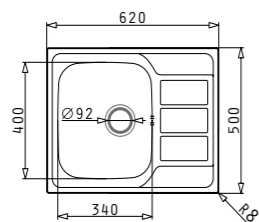

1 тава

Размери: 595 x 595 x 570 mm; Обем: 78 литра; Програмни функции: 8; Стъклена врата с подвижно вътрешно стъкло; Алюминиева дръжка, оформена V-образно в двата края; Иноксов контролен панел; Ротационни бутони с иноксово покритие; Система за охлаждане; Anti-Spot покритие; Лесна за почистване вътрешна емайлирана повърхност; Включени аксесоари: 1 дълбока тава (80 mm), 1 метална скара

Размери: 290 x 510 mm; Сензорно управление; 9 степени на работа; Функция „Заклучване“; Индикация за остатъчна топлина; Защита при преливане; Таймер; Без рамка

Цвят: инокс; Размер: 60 cm; Капацитет: 450 м3/ч (свободен поток), 304 м3/ч (IEC); Ниво на шум: 46 - 62 dB; Мощност: 115 W; LED лампи; Потъващи бутони

ATHENA (62X50) 1B 1D

Размер на мивната: 620 x 500 mm
Размер на коритото: 340 x 400 x 180 mm
Шнаф: 45 cm

Код цвят

100187601

SERENO

Смесител 1/2" с керамичен диск

Код цвят

096701001