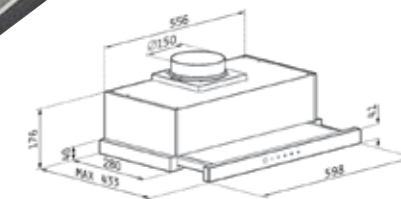

Цвят: черен; Размер: 60 см; Капацитет: 590 м³/h (IEC); Ниво на шум: 47 - 65 dB; Мощност: 110 W; Скорости: 3+2; Метални филтри, 2 броя; Преден черен стъклен панел; LED лампи; Сензорно управление

155⁰⁰ € **303¹⁵ лв.**

Код: 174030001