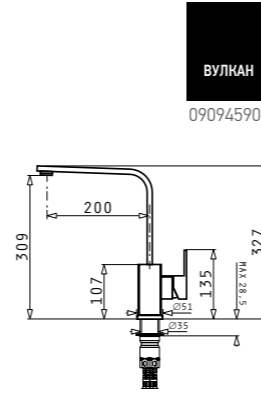

CECILIA

121⁰⁰ € **236⁶⁶ ЛВ.**