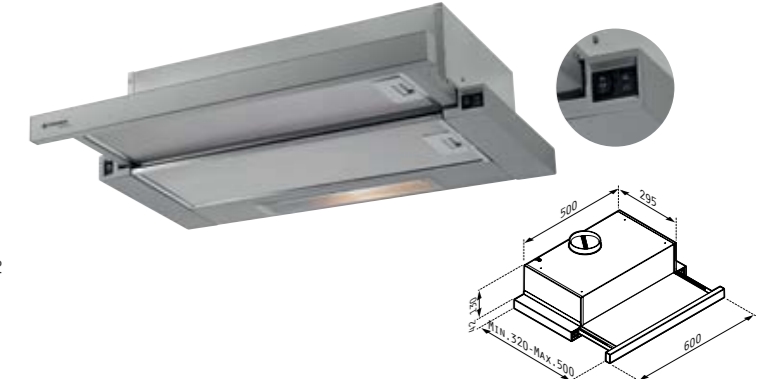

плъзгащ POWER SLIM 60 cm
ecoline

134⁰⁰ € **262⁰⁸ лв.**

Код: 065032901
инокс

Материал: неръждаема стомана; Размер: 60 cm; Капацитет: 550 м³/h (свободен поток), 402 м³/h (IEC); Периферно абсорбиране; Ниво на шум: 52-67 dB; Мощност: 2x110 W; LED лампи; Потъващи бутони