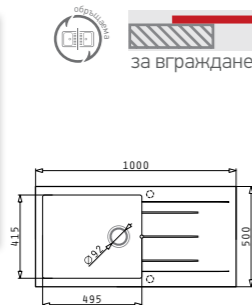

338⁰⁰ € ~~667⁸⁰~~ 661⁰⁷ лв.

ALAZIA PLUS (100x50) 1B 1D

215⁰⁰ € 420⁵⁰ лв.

ARMONICA

129⁰⁰ € 252³⁰ лв.

104⁰⁰* € 203⁴¹* лв.

Размер на мивната: 1000 x 500 mm
Размер на коритото: 495 x 415 x 205 mm
Шкаф: 60 cm

Смесител 1/2" с керамичен диск