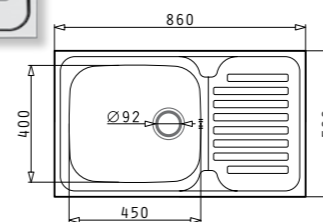

ПАКЕТ 1 • разширен комплект за кухня • 5 ГОДИНИ ГАРАНЦИЯ

ТОП ЦЕНА! 606⁰⁰ € 1268⁵⁰ 1185²³ лв.

PO78010008SIX инокс

Код: 034069801

RHC32230FMB, 2 зони

Код: 174020014

плъзгащ 60 cm

Код: 065017002

1 скара

1 тава

Размери: 595 x 595 x 570 mm; Обем: 78 литра; Програмни функции: 8; Стъклена врата с подвижно вътрешно стъкло; Алюминиева дръжка, оформена V-образно в двата края; Иноксов контролен панел; Ротационни бутони с иноксово покритие; Система за охлаждане; Anti-Spot покритие; Лесна за почистване вътрешна емайлирана повърхност; Включени аксесоари: 1 дълбока тава (80 mm), 1 метална скара

Размери: 290 x 510 mm; Сензорно управление; 9 степени на работа; Функция „Заклучване“; Индикация за остатъчна топлина; Защита при преливане; Таймер; Без рамка

Цвят: инокс; Размер: 60 cm; Капацитет: 450 м3/ч (свободен поток), 304 м3/ч (IEC); Ниво на шум: 46 - 62 dB; Мощност: 115 W; LED лампи; Потъващи бутони

ATHENA (62X50) 1B 1D

Размер на мивната: 620 x 500 mm
Размер на коритото: 340 x 400 x 180 mm
Шнаф: 45 cm

Код цвят

100187601

SERENO

Смесител 1/2" с керамичен диск

Код цвят

096701001

5
ПРОДУКТА

5 ГОДИНИ ГАРАНЦИЯ

ПАКЕТ 2 • разширен комплект за кухня • 5 ГОДИНИ ГАРАНЦИЯ

ТОП ЦЕНА! 699⁰⁰ € 1481⁵⁰ 1367¹³ лв.

PO78021008PIX инокс

Код: 034069901

RHC32230FMB, 2 зони

Код: 174020014

плъзгащ 60 cm

Код: 065017002

1 скара

1 тава

Размери: 595 x 595 x 570 mm; Обем: 78 литра; Програмни функции: 8; Стъклена врата с подвижно вътрешно стъкло; Алюминиева дръжка, оформена V-образно в двата края; Иноксов контролен панел; Потъващи бутони с иноксово покритие; Механичен таймер; Система за охлаждане; Anti-Spot покритие; Лесна за почистване вътрешна емайлирана повърхност; Включени аксесоари: 1 дълбока тава (80 mm), 1 метална скара