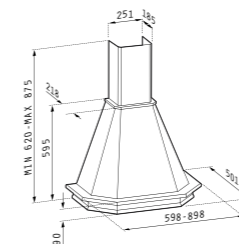

LIVELO черен premium

254⁰⁰ € **496⁷⁸ лв.**

Код: 065041501

Материал: дърво (дъб) и бял метал; Размери: 60 cm; Капацитет: 600 м3/ч (свободен поток), 368 м3/ч (IEC); Ниво на шум: 46 - 60 dB; Мощност: 180 W; LED лампи; Плъзгащи се бутони

Материал: неръждаема стомана и черно стъкло; Размери: 60 cm / 90 cm; Капацитет: 600 м3/ч (свободен поток), 455 м3/ч (IEC); ; Ниво на шум: 44 - 64 dB; Мощност: 110 W; LED лампи; Сензорно управление