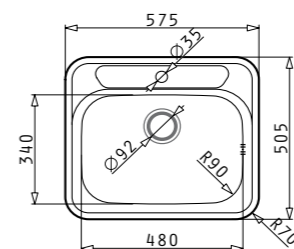

ATRIA

Размер на мивката: 575 x 505 mm
Размер на коритото: 480 x 340 x 180 mm
Шкаф: 60 cm

Код цвят

100081501

102⁰⁰ € **199⁴⁹ лв.**

за вграждане

SERENO

Смесител 1/2" с керамичен диск