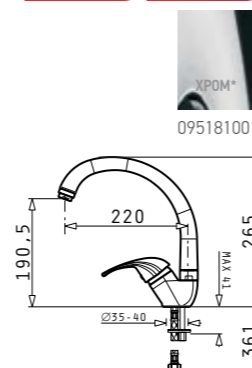

Размер на мивната: 860 x 500 mm
Размер на коритото: 450 x 420 x 195 mm
Шкаф: 60 cm

Смесител 1/2" с керамичен диск

Кодове на цветовете

070070611 070107311 070147011 070070811 070107211 070071111 070070711 070107111