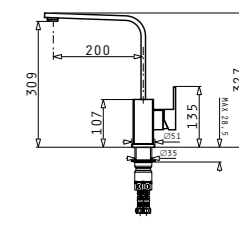

AURELIA

97⁰⁰ € 189⁷² лв.

DANIELE

75⁰⁰ € 146⁶⁹ лв.

Смесител 1/2" с керамичен диск и гъвкав силиконов чучур в 3 цвята

Кодове на цветовете

090942201 090942301 090942101

Смесител 1/2" с керамичен диск

Код цвят

090926701

LORENA

85⁰⁰ € 166²⁵ лв.

MERCURIO

106⁰⁰ € 207³² лв.

Смесител 1/2" с керамичен диск

Код цвят

090926801

Смесител 1/2" с керамичен диск

Код цвят

090926901

MELISMA

102⁰⁰ € 199⁴⁹ лв.

CECILIA

170⁰⁰ € 332⁴⁹ лв.

Смесител 1/2" с керамичен диск

Код цвят

090933201

Смесител 1/2" от неръждаема стомана с керамичен диск

Код цвят

090917301

MEZZO

73⁰⁰ € 142⁷⁸ лв.

SERENO

51⁰⁰ € 99⁷⁵ лв.

Смесител 1/2" с керамичен диск

Код цвят

095181001

Смесител 1/2" с керамичен диск

Код цвят

096701001