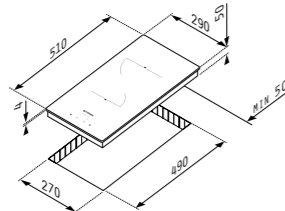

5 зони Highlight

Ø14,5 cm - 1200 W Ø18 cm - 1800 W
Ø12/21 cm - 750/2200 W Ø14,5 cm - 1200 W

PHC31230FMW, 2 зони

235⁰⁰ € **459⁶² лв.**

Код: 174020021

Размери: 290 x 510 x 50 mm; Сензорно управление; 9 степени на работа; Функция Заклучване; Индикация за остатъчна топлина; Защита при преливане; Таймер; Без рамка