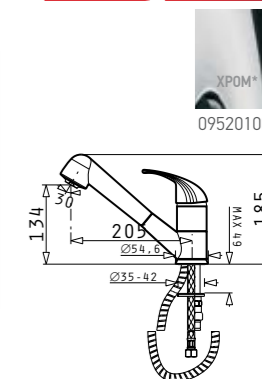

ATHLOS PLUS комплект за кухня

292⁰⁰ € ~~577⁸⁰~~ 571¹⁰ лв.

ATHLOS PLUS (86x50) 1B 1D

208⁰⁰ € 406⁸¹ лв.

MEZZO

94⁰⁰ € 183⁸⁵ лв.

73⁰⁰* € 142⁷⁸* лв.

Размер на мивната: 860 x 500 mm
Размер на коритото: 450 x 420 x 195 mm
Шкаф: 60 cm

Смесител 1/2" с керамичен диск

Кодове на цветовете

070070611 070107311 070147011 070070811 070107211 070071111 070070711 070107111

Кодове на цветовете

090913201 090932501 090932601 090913401 090932701 090913701 090913301 090932801

Продуктите могат да се купят и поотделно на посочените до тях единични цени!

ALAZIA PLUS комплект за кухня

338⁰⁰ € ~~667⁸⁰~~ 661⁰⁷ лв.

ALAZIA PLUS (100x50) 1B 1D

215⁰⁰ € 420⁵⁰ лв.

ARMONICA

129⁰⁰ € 252³⁰ лв.

104⁰⁰* € 203⁴¹* лв.

Размер на мивната: 1000 x 500 mm
Размер на коритото: 495 x 415 x 205 mm
Шкаф: 60 cm

Смесител 1/2" с керамичен диск

Кодове на цветовете

079813811 070103811 070104811 079814011 070104911 070037811 079813911 070105911

Кодове на цветовете

095300001 090931301 090931401 095152301 090931501 090912101 095300101 090931601

Продуктите могат да се купят и поотделно на посочените до тях единични цени!

MIDO - FESTIVO комплект за кухня

313⁰⁰ € ~~618⁸⁰~~ 612¹⁷ лв.

MIDO (79x50) 1B 1D

203⁰⁰ € 397⁰³ лв.

FESTIVO

119⁰⁰ € 232⁷⁴ лв.

96⁰⁰* € 187⁷⁶* лв.

Размер на мивната: 790 x 500 mm
Размер на коритото: 400 x 420 x 190 mm
Шкаф: 60 cm

Смесител 1/2" с керамичен диск и изтеглящ се чучур

Кодове на цветовете

070089201 070088801 070088901 070129101 070088701 070129201 070089101 070089001

Кодове на цветовете

095300901 090931701 090931801 095202301 090931901 090912401 095301001 090932001

Продуктите могат да се купят и поотделно на посочените до тях единични цени!

ISTROS комплект за кухня

286⁰⁰ € ~~565⁰⁰~~ 559³⁷ лв.

ISTROS (61x50) 1B

208⁰⁰ € 406⁸¹ лв.

MEZZO

94⁰⁰ € 183⁸⁵ лв.

72⁰⁰* € 140⁸²* лв.