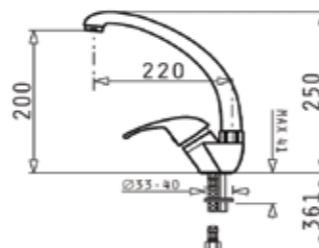

Продуктите могат да се купят и поотделно на посочените до тях единични цени!