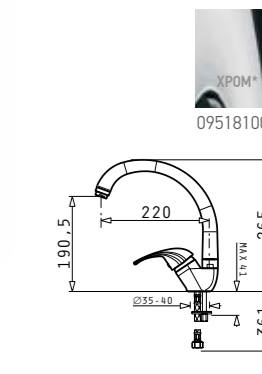

Размер на мивната: 610 x 500 mm
Размер на коритото: 540 x 400 x 200 mm
Шкаф: 60 cm

Смесител 1/2" с керамичен диск

Кодове на цветовете

070044911 070103911 070138911 070045111 070139011 070045411 070045011 070138811