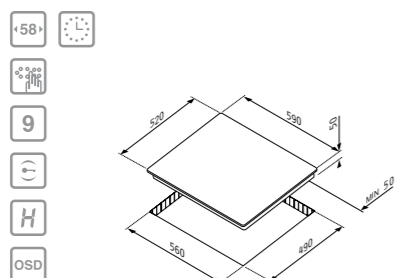

PHI62432FMB, 4 зони

355⁰⁰ € **694³² лв.**
Код: 174020130