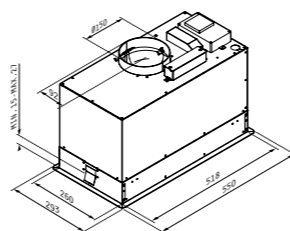

Материал: неръждаема стомана; Размер: 52 cm; Капацитет: 550 м3/ч (свободен поток), 700 м3/ч (IEC); Ниво на шум: 44-64 dB; Мощност: 128 W; Нива на мощност: 3; LED лампи; Потъващи бутони; За пълно вграждане

Материал: неръждаема стомана; Размер: 55 cm; Капацитет: 1000 м3/ч (свободен поток), 679 м3/ч (IEC); Периферно абсорбиране; Ниво на шум: 48-63 dB; Мощност: 250 W; LED лампи; Потъващи бутони

VETRIO Black / White / Grey premium

305⁰⁰ € **596⁵³ лв.**

бял Код: 065039201
черен Код: 065039301
сив Код: 065039401

60 cm

385⁰⁰ € **752⁹⁹ лв.**

бял Код: 065039501
черен Код: 065039601
сив Код: 065039701

90 cm