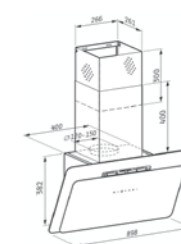

Материал: неръждаема стомана и бяло стъкло / черно стъкло / сиво стъкло; Размери: 60 cm / 90 cm; Капацитет: 1000 м3/ч (свободен поток), 700 м3/ч (IEC); Ниво на шум: 41 - 61 dB; Мощност: 230 W; LED лампи; Сензорно управление

РУСТИК тип камина

317⁰⁰ € **620⁰⁰ лв.**

Код: 065018002