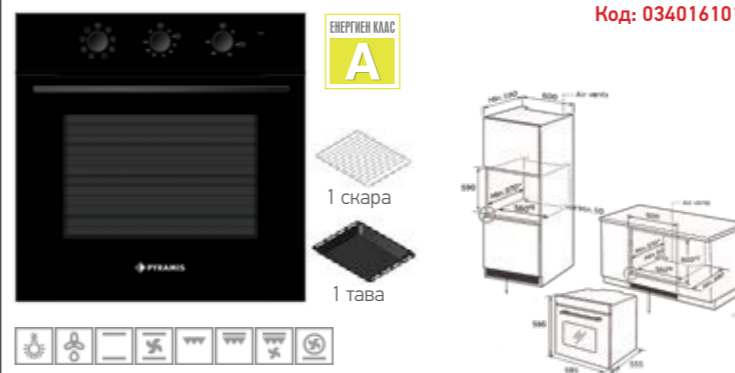

Размери: 595 x 595 x 570 mm; Обем: 78 литра; Програмни функции: 10; **Врата с троен стъклопакет** и подвижни вътрешни стъкла; Тънка черна дръжка; Врата с плавно затваряне Soft close; Контролен панел от черно стъкло с бял LED сензорен таймер; Черни премиум бутони за навигация; Телескопични водачи с удължител; Функция „Заклучване за деца“; Странични релси; Система за охлаждане; Easy to Clean - лесна за почистване вътрешна емайлирана повърхност; **STEAM BASE+**, готвене на пара; Включени аксесоари: 1 тава, 1 дълбока тава (80 mm), 1 метална скара

60IN 6075 черно стъкло

300⁰⁰ € 586⁷⁵ лв.

Код: 034016101