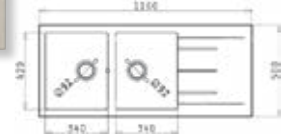

Размер на мивката: 1160 x 500 mm
Размер на коритата: 340 x 420 x 205 / 340 x 420 x 205 mm
Шкаф: 80 cm

Кодове на цветовете

СНЯГ	МОКА	ПЯСЪЧНО БЕЖОВО	ТЪМНО БЕЖОВО	ИНДУС ТРИАЛНО СИВО	МЕТАЛНО СИВО	ГРАФИТ	ЧЕРНО
079812511	070138011	070144311	079814411	070106011	070038011	079814311	070138111