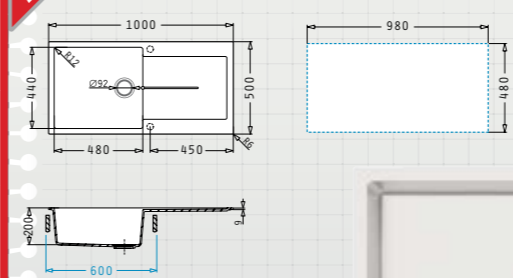

ПРОМО!

гранитна мивка ИТНАКА (100×50) 1В 1D PLUS

Размер на мивката_ 100 × 50 cm
Размер на коритото_ 48 × 44 × 20 cm

Шкаф_ 60 cm
Преливник_ в коритото

Монтаж_ за вграждане
Цена ~~439.00~~ лв.
213.00 € / 416.59 лв.