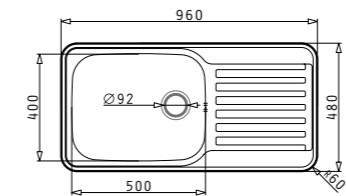

194⁰⁰*€ 379⁴³*лв.

SPACE PLUS (61X48) 1B

154⁰⁰*€ 301²⁰*лв.

Размер на мивката: 960 x 480 mm
Размер на коритото: 500 x 400 x 210 mm
Шкаф: 60 cm

Код цвят Код цвят

108716701 108722601

Размер на мивката: 610 x 480 mm
Размер на коритото: 500 x 400 x 210 mm
Шкаф: 60 cm