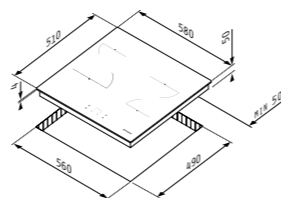

4 зони Highlight
 Ø14,5 cm - 1200 W Ø18 cm - 1800 W
 Ø21 cm - 2300 W Ø14,5 cm - 1200 W

PHC61530FMW бял, 5 зони

373⁰⁰ € **729⁵² лв.**

Код: 174020051

Размери: 580 x 510 x 50 mm; Сензорно управление; 9 степени на работа; Функция Заклучване; Индикация за остатъчна топлина; Таймер; Защита при преливане; Без рамка