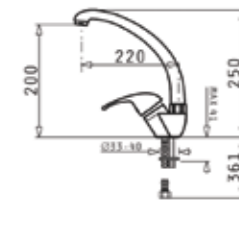

INSET комплект за кухня

INSET (78X50) 1B 1D

Размер на мивката: 780 x 500 mm
Размер на коритото: 450 x 400 x 180 mm
Шкаф: 60 cm

Код цвят

101050701

99⁰⁰ € **193⁶³ лв.**

за вграждане

SERENO