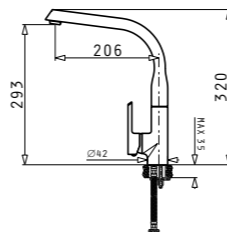

AURELIA

97⁰⁰ € 189⁷² лв.

DANIELE

75⁰⁰ € 146⁶⁹ лв.

Смесител 1/2" с керамичен диск и гъвкав силиконов чучур в 3 цвята

Кодове на цветовете

090942201 090942301 090942101

Смесител 1/2" с керамичен диск

Код цвят

090926701

LORENA

85⁰⁰ € 166²⁵ лв.

MERCURIO

106⁰⁰ € 207³² лв.

Смесител 1/2" с керамичен диск

Код цвят

090926801

Смесител 1/2" с керамичен диск

Код цвят

090926901

MELISMA

102⁰⁰ € 199⁴⁹ лв.

CECILIA

170⁰⁰ € 332⁴⁹ лв.

Смесител 1/2" с керамичен диск

Код цвят

090933201

Смесител 1/2" от неръждаема стомана с керамичен диск

Код цвят

090917301

MEZZO

73⁰⁰ € 142⁷⁸ лв.

SERENO

51⁰⁰ € 99⁷⁵ лв.

Смесител 1/2" с керамичен диск

Код цвят

095181001

Смесител 1/2" с керамичен диск

Код цвят

096701001