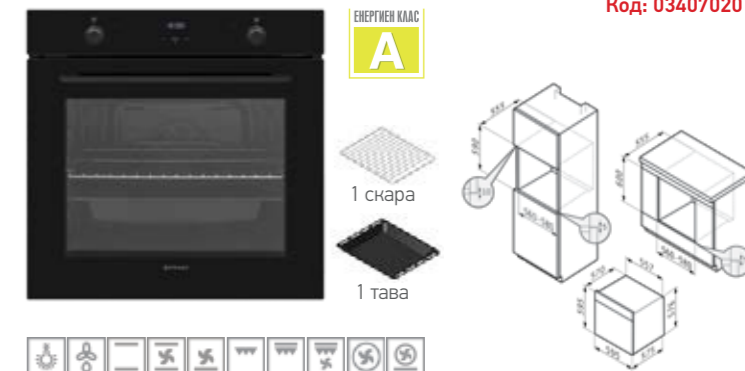

Размери: 595 x 595 x 570 mm; Обем: 78 литра; Програмни функции: 9; Стъклена врата с иносова рамка и подвижно вътрешно стъкло; Тънка иносова дръжка; Врата с плавно затваряне Soft close; Иноков контролен панел с дигитален сензорен таймер; Потъващи бутони с иноково покритие; Функция „Заклучване за деца“; Странични релси; Система за охлаждане; Anti-Spot покритие; Easy to Clean - лесна за почистване вътрешна емайлирана повърхност; Включени аксесоари: 1 дълбока тава (80 mm), 1 метална скара

PO78052009PBL черно стъкло

388⁰⁰ € **758⁸⁶ лв.**

Код: 034070201