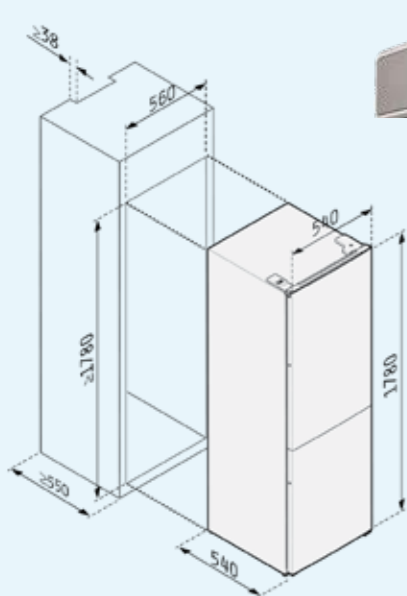

BIR 178

комбиниран хладилник за вграждане

Материал / Цвят: Бял
Размери: 54 cm x 54 cm x 178 cm (Ш x Д x В)
Общ нетен капацитет: 249 литра
Нетен капацитет на хладилната част: 179 литра
Нетен капацитет на фризера: 70 литра

542⁰⁰ € **1060⁰⁶ лв.**

Код: 031007702

- Електронен контрол на температурата
- Автоматично размразяване на хладилната зона
- Енергиен клас: F
- Ефективност на охлаждане (Капацитет на замразяване: 3,2 кг / 24 часа) : 4* (4 звезди)
- Климатичен клас: ST
- Тип хладилен агент: R600a
- Ниво на шум: 39 dB
- Вътрешно LED осветление
- Външен кондензатор
- Голямо чекмедже за свежо съхранение на продукти
- Фризер с 3 чекмеджета
- Регулируеми стъклени рафтове
- Включени аксесоари: 1 поставка за яйца, 1 форма за лед, аксесоари за монтаж
- Обръщаема врата за вграждане