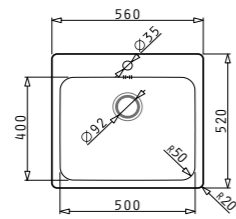

Размер на мивката: 560 x 520 mm
Размер на коритото: 500 x 400 x 180 mm
Шкаф: 60 cm

Код цвят

108983401

Смесител 1/2" от неръждаема стомана с керамичен диск

Код цвят

090938301

Продуктите могат да се купят и поотделно на посочените до тях единични цени!