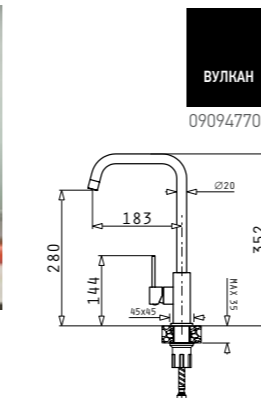

ADELITA

98⁰⁰ € **191⁶⁷ ЛВ.**