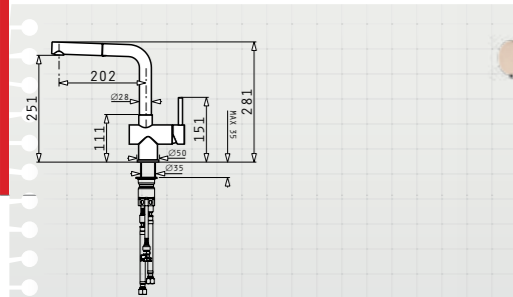

смесителна батерия CAPRICCIO

Смесителна батерия 1/2" с керамичен диск и изтеглящ се чучур

Цена ~~244.90~~ лв.
119.00 € / 232.74 лв.

5 ГОДИНИ ГАРАНЦИЯ

Кодове на цветовете

snow_ 090944201
ivory_ 090944801
dark beige_ 090944301
iron grey_ 090944901
volcano_ 090945001

ПРОМО!