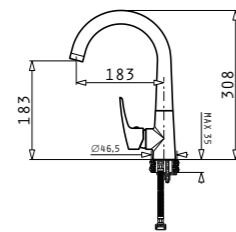

MERCURIO

106⁰⁰ € 207³² лв.

Смесител 1/2" с керамичен диск

Код цвят

090926801