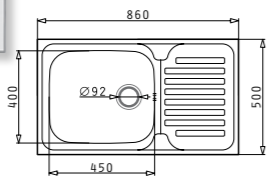

INSET комплект за кухня

INSET (78X50) 1B 1D

Размер на мивката: 780 x 500 mm
Размер на коритото: 450 x 400 x 180 mm
Шкаф: 60 cm

Код цвят

101050701

99⁰⁰ € **193⁶³ лв.**

за вграждане

SERENO

Смесител 1/2" с керамичен диск

Код цвят

096701001

ТОП ЦЕНА!

131⁰⁰ € ~~207⁸⁰~~ **256²¹ лв.**

51⁰⁰ € **99⁷⁵ лв.**

Продуктите могат да се купят и поотделно на посочените до тях единични цени!

ATRIA комплект за кухня

ATRIA

Размер на мивката: 575 x 505 mm
Размер на коритото: 480 x 340 x 180 mm
Шкаф: 60 cm

Код цвят

100081501

102⁰⁰ € **199⁴⁹ лв.**

за вграждане

SERENO

Смесител 1/2" с керамичен диск

Код цвят

096701001

Продуктите могат да се купят и поотделно на посочените до тях единични цени!

147⁰⁰ € ~~292⁸⁰~~ **287⁵¹ лв.**

51⁰⁰ € **99⁷⁵ лв.**

DORIAN комплект за кухня

DORIAN (86x50) 1B 1D

Размер на мивката: 860 x 500 mm
Размер на коритото: 450 x 400 x 210 mm
Шкаф: 50 cm

Код цвят

105060201

152⁰⁰ € **297²⁹ лв.**

за вграждане

SERENO

Смесител 1/2" с керамичен диск

Код цвят

096701001

196⁰⁰ € ~~309⁸⁰~~ **383³⁴ лв.**

51⁰⁰ € **99⁷⁵ лв.**

Продуктите могат да се купят и поотделно на посочените до тях единични цени!

KIBA комплект за кухня

KIBA

Размер на мивката: Ø485 mm
Размер на коритото: Ø385 x 163 mm
Шкаф: 45 cm

Код цвят

100053701

63⁰⁰ € **123²² лв.**

за вграждане

SERENO

Смесител 1/2" с керамичен диск

Код цвят

096701001

Продуктите могат да се купят и поотделно на посочените до тях единични цени!

108⁰⁰ € ~~217⁸⁰~~ **211²³ лв.**

51⁰⁰ € **99⁷⁵ лв.**