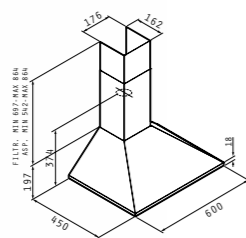

Материал: неръждаема стомана; Размер: 60 см; Капацитет: 630 м³/h (свободен поток), 360 м³/h (IEC); Ниво на шум: 53-65 dB; Мощност: 90 W; Халогенни лампи; Потъващи бутони

148⁰⁰ € **289⁴⁶ лв.**

Код: 065030102