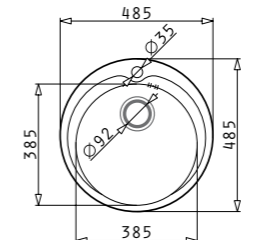

INSET комплект за кухня

INSET (78X50) 1B 1D

Размер на мивката: 780 x 500 mm
Размер на коритото: 450 x 400 x 180 mm
Шкаф: 60 cm

Код цвят

101050701

99⁰⁰ € **193⁶³ лв.**

за вграждане

SERENO

Смесител 1/2" с керамичен диск

Код цвят

096701001

ТОП ЦЕНА!

131⁰⁰ € ~~207⁸⁰~~ **256²¹ лв.**

51⁰⁰ € **99⁷⁵ лв.**

Продуктите могат да се купят и поотделно на посочените до тях единични цени!

ATRIA комплект за кухня

ATRIA

Размер на мивката: 575 x 505 mm
Размер на коритото: 480 x 340 x 180 mm
Шкаф: 60 cm

Код цвят

100081501

102⁰⁰ € **199⁴⁹ лв.**

за вграждане

SERENO

Смесител 1/2" с керамичен диск

Код цвят

096701001

Продуктите могат да се купят и поотделно на посочените до тях единични цени!

147⁰⁰ € ~~292⁸⁰~~ **287⁵¹ лв.**

51⁰⁰ € **99⁷⁵ лв.**

DORIAN комплект за кухня

DORIAN (86x50) 1B 1D

Размер на мивката: 860 x 500 mm
Размер на коритото: 450 x 400 x 210 mm
Шкаф: 50 cm

Код цвят

105060201

152⁰⁰ € **297²⁹ лв.**

за вграждане

SERENO

Смесител 1/2" с керамичен диск

Код цвят

096701001

196⁰⁰ € ~~309⁸⁰~~ **383³⁴ лв.**

51⁰⁰ € **99⁷⁵ лв.**

Продуктите могат да се купят и поотделно на посочените до тях единични цени!

KIBA комплект за кухня

KIBA

Размер на мивката: Ø485 mm
Размер на коритото: Ø385 x 163 mm
Шкаф: 45 cm

Код цвят

100053701

63⁰⁰ € **123²² лв.**

за вграждане

SERENO

Смесител 1/2" с керамичен диск

Код цвят

096701001

Продуктите могат да се купят и поотделно на посочените до тях единични цени!

108⁰⁰ € ~~217⁸⁰~~ **211²³ лв.**

51⁰⁰ € **99⁷⁵ лв.**