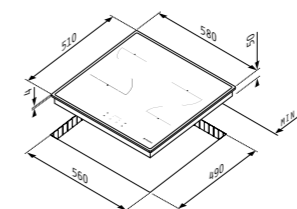

6 зони Highlight
 Ø14,5 cm - 1200 W Ø17/26,5 cm - 1400/2200 W
 Ø12/21 cm - 750/2200 W Ø14,5 cm - 1200 W

PHC62530IFB, 5 зони

258⁰⁰ € 519⁹⁰ 504⁶⁰ лв.

Код: 174020064

Размери: 580 x 510 x 50 mm; Сензорно управление; 9 степени на работа; Функция Заклучване; Таймер; Индикация за остатъчна топлина; Защита при преливане; Рамка от неръждаема стомана