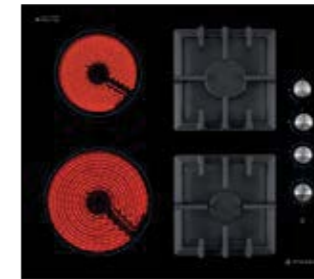

2 зони Highlight

Ø18 cm - 1800 W Ø14,5 cm - 1200 W

PHC32233FMB, 2 зони, бутони

149⁰⁰ € **291⁴² лв.**

Код: 174020124

Размери: 290 x 510 x 50 mm; Ротационни бутони; 9 степени на работа; Функция Заклучване; Таймер; Индикация за остатъчна топлина; Защита при преливане; Без рамка

2 зони Highlight

Ø18 cm - 1800 W Ø14,5 cm - 1200 W

керамичен плот с котлони + газови (2+2)

349⁰⁰ € **682⁵⁸ лв.**

Код: 030063101

Размери: 590 x 520 x 50 mm; 2 зони Highlight; 9 степени на работа; 2 зони за газ; Ротационни ключове; Електронно запалване; Дюзи за газ от газопрепосна мрежа и газова бутилка; Чугунени решетки

2 зони Highlight + 2 Gas

Ø14,5 cm - 1200 W 3000 W
Ø18 cm - 1800 W 1750 W

PHI32230FMB индукционен

222⁰⁰ € **434¹⁹ лв.**
Код: 174020091

Размери: 290 x 520 x 60 mm; Сензорно управление; 9 степени на работа + Функция Boost; Функция Заклучване; Индикация за остатъчна топлина; Защита при преливане; Таймер; Таймер на индивидуална зона за готвене; Без рамка