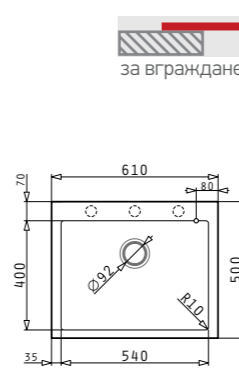

Размер на мивната: 610 x 500 mm
Размер на коритото: 540 x 400 x 200 mm
Шкаф: 60 cm

Смесител 1/2" с керамичен диск

Кодове на цветовете

070044911 070103911 070138911 070045111 070139011 070045411 070045011 070138811