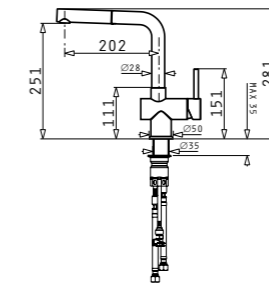

CAPRICCIO

173⁰⁰* € **338³⁶* ЛВ.**

182⁰⁰ € **355⁹⁶ ЛВ.**